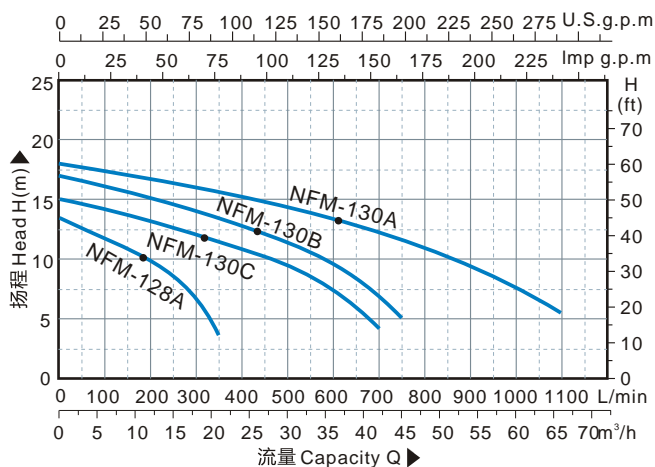

### 技术参数 TECHNICAL DATA AT 220~240V/50Hz

型号 TYPE	输入功率 Input Power		电流 Current (A)	最大流量 Q <sub>max</sub> (l/min)	最高扬程 H <sub>max</sub> (m)	最大吸程 S.Head (M)	转速 Speed (r/min)	流量 Capacity(l/min)																
	KW	HP						0	100	200	300	400	500	600	700	800	1000							
NFM-128A	0.75	1	4.6	350	13	9	2850	总扬程 Total head(m)	13	12	12.5	7												
NFM-130C	1.1	1.5	6.6	700	15	9			15	14	13	12	11	9	7									
NFM-130B	1.5	2	8.6	750	17	9			17	16	15	13.5	12.5	11.5	9	8	7							
NFM-130A	2.2	3	12.8	1100	18	99			18	17	16.5	16	15	14	13	12	11	7.5						