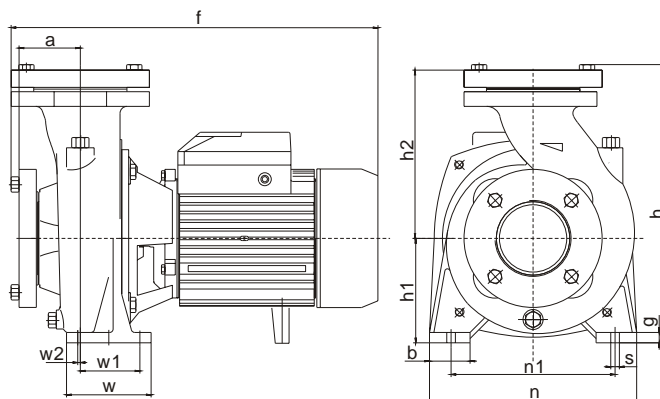

NFM 系列离心泵

SERIES CENTRIFUGAL PUMPS

NFM series are single stage centrifugal pumps, can be used to transfer clean water or other similar water in physical and chemical properties. It is suitable for industrial use and urban water supply, pressure boosting for high buildings and fire system, garden irrigation, long-distance water transfer, heating ventilation and air controlling, circulation and pressure boosting for cold and hot water, and supporting equipment etc.

NFM 系列为单级离心水泵，主要用于输送清水和其他与水性质类似的液体，适用于工业和城市供水、高层建筑增压、消防系统、园林灌溉、长途水输送、暖通和空气调节、冷热水循环增压和配套设施等。

WORKING CONDITIONS

- Max Temperature of Fluid up to +60°C
- Max Pressure 10bar
- Max Ambient Temperature up to 40°C

工作条件：

- 最高流体温度为60°C
- 最大可承受的压力10bar
- 最高环境温度40°C

技术参数 TECHNICAL DATA AT 220~240V/50Hz

型号 TYPE	输入功率 Input Power		电流 Current (A)	最大流量 Q_{max} (l/min)	最高扬程 H_{max} (m)	最大吸程 S.Head (M)	转速 Speed (r/min)	流量 Capacity(l/min)																
	KW	HP						0	100	200	300	400	500	600	700	800	1000							
NFM-128A	0.75	1	4.6	350	13	9	2850	总扬程 Total head(m)	13	12	12.5	7												
NFM-130C	1.1	1.5	6.6	700	15	9			15	14	13	12	11	9	7									
NFM-130B	1.5	2	8.6	750	17	9			17	16	15	13.5	12.5	11.5	9	8	7							
NFM-130A	2.2	3	12.8	1100	18	99			18	17	16.5	16	15	14	13	12	11	7.5						

Note: 110V/60Hz, 115V/60Hz, 127V/60Hz, 110/220V/60Hz, 380V/50Hz ets. Models are available on request

备注: 可以按要求生产110V/60Hz, 115V/60Hz, 127V/60Hz, 110/220V/60Hz等电压频率

安装尺寸 DIMENSIONS

型号 TYPE	外形尺寸 Dimensions(mm)																包装尺寸 Packing Size (mm)			毛重 G.W KG	包装数量 Packing QTY 20'柜(Cont)	
	进口 DNA		出口 DNM		a	f	h	h1	h2	w	w1	w2	n	n1	b	g	s	L	W			H
	inch	mm	inch	mm																		
NFM-128A	2"	50	2"	50	64	384	264	100	164	90	55	17	205	155	45	11	10	370	220	260	22	900
NFM-130C	3"	75	3"	75	71	425	323	121	195	98	69	13	240	190	48	12	10	455	280	355	31	640
NFM-130B	3"	75	3"	75	71	425	323	121	195	98	69	13	240	190	48	12	10	455	280	355	33	600
NFM-130A	3"	75	3"	75	71	445	323	121	195	98	69	13	240	190	48	12	10	465	280	355	40	500